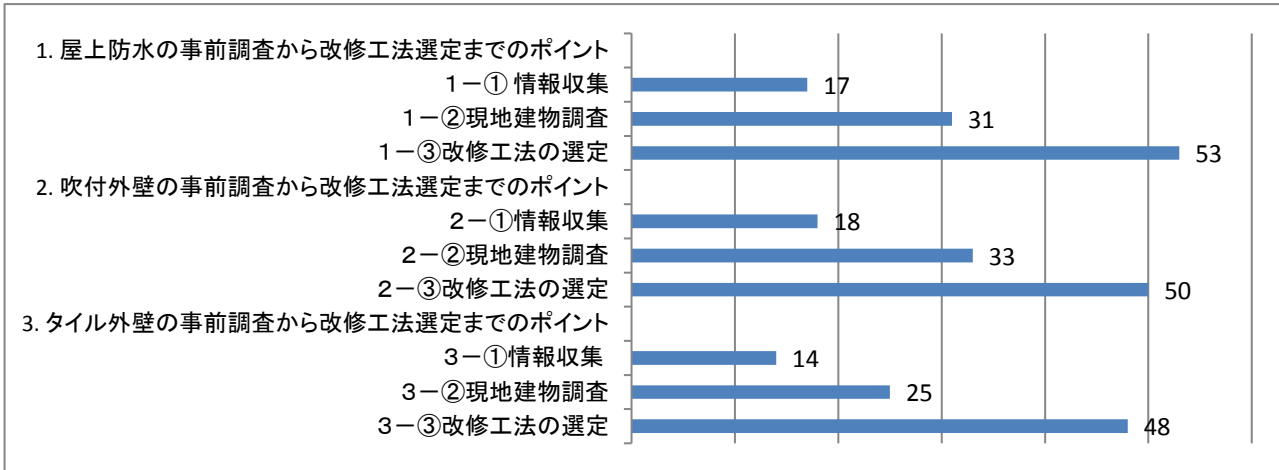

▼ 説明: 営業部 増村部長

▼ 会場風景

当日は73名
のご参加

★アンケートのご協力ありがとうございました！ 本日のセミナー内容に関して 参考になったものをお聞かせ下さい。

★セミナーに関するお客様のお声 たくさんのお声をいただきありがとうございました！

- ・良いディテール、悪いディテールの具体的な説明(県、市の発注の例)を聞きたいです。
- ・建築物定期調査報告時の害へ調査で簡易な方法はないか。
- ・防水の理解が深まりました。納まりの部分、もう少し聞きたかったです。
- ・フレーム事例など聞きたい。
- ・改修工事の重要性を建物所有者に伝える為に、事故例や改修前のクレーム実例を学びたい。
- ・強い降雨強度時の安全防水、高温環境下での安全設計防水についての注意点。
- ・木造住宅のルーバルコニーに対して、合板+アルミ型材で屋根防水を行う工法に対して合板+FRP防水 メリット・デメリット等、民間工事でありそうな事柄等についてもセミナーがあれば参加したい。
- ・この種のセミナーは工法が変わった場合など、数年置きにやって欲しい。